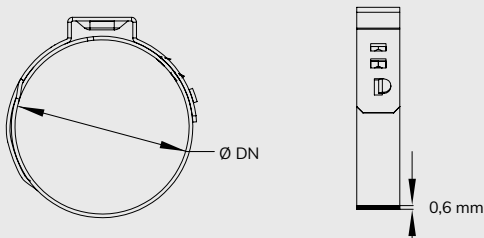

NORMACLAMP® Ear Clip Pro³⁶⁰